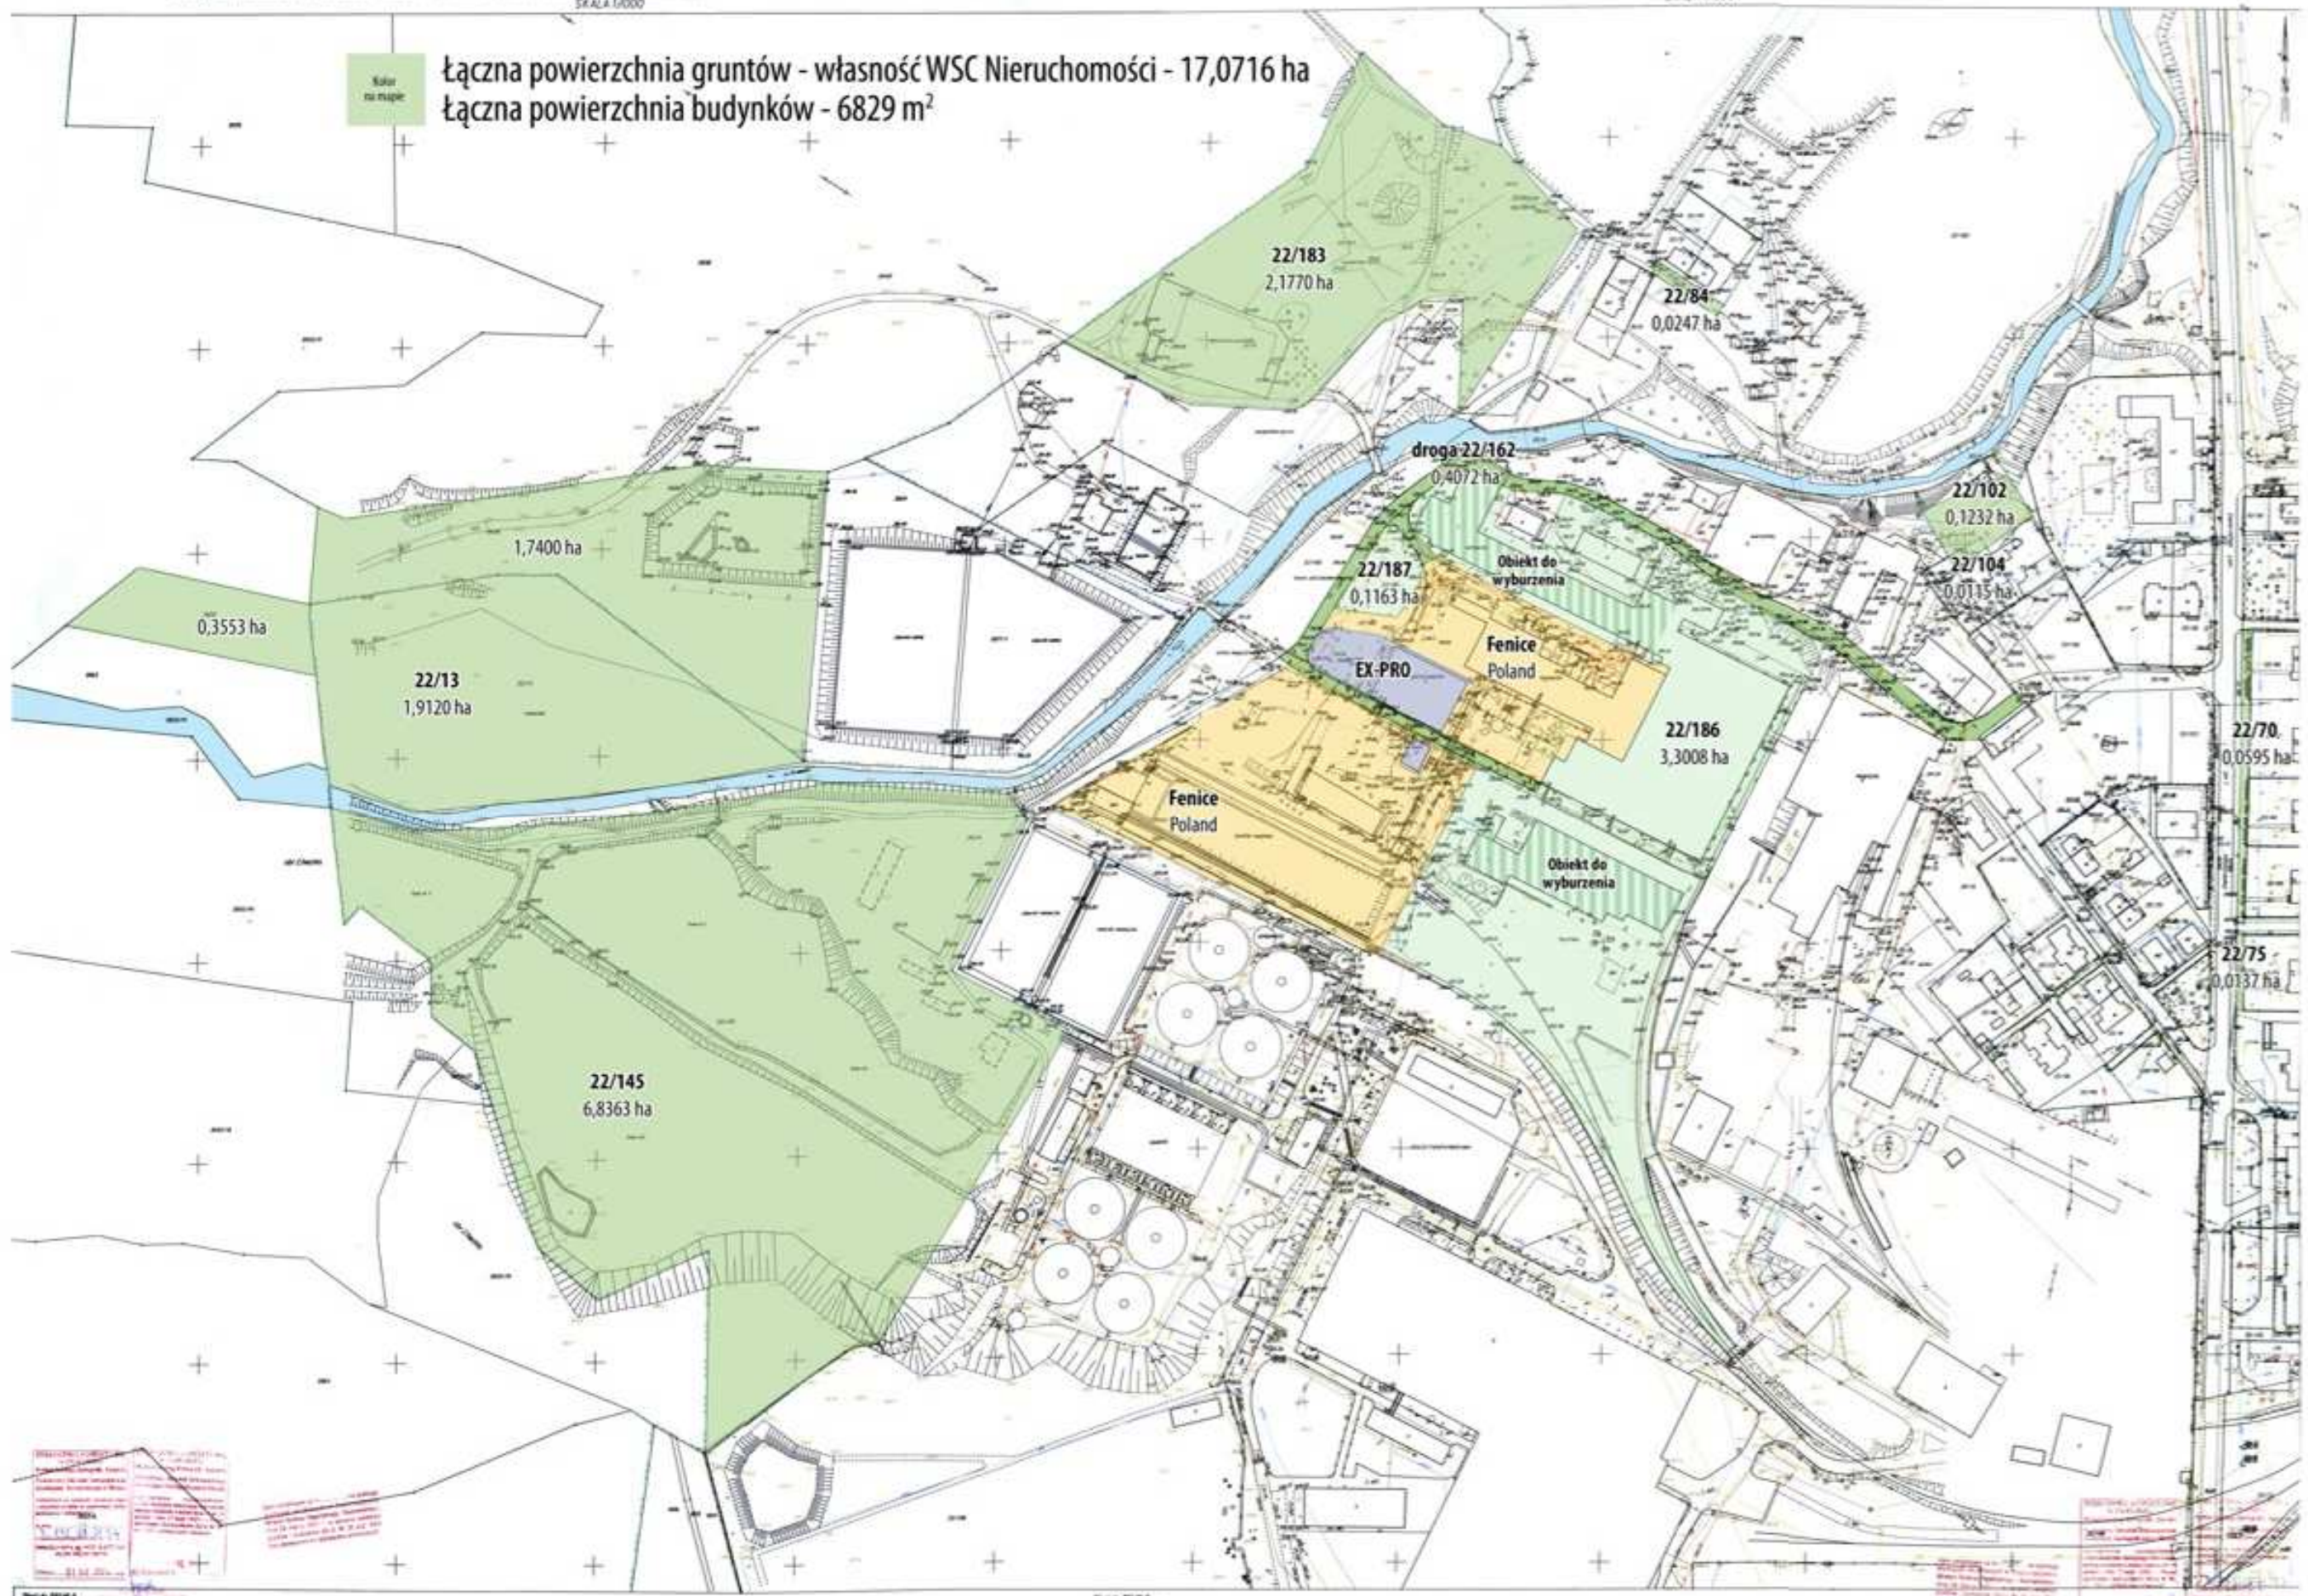

Kolor na mapie  
Łączna powierzchnia gruntów - własność WSC Nieruchomości - 17,0716 ha  
Łączna powierzchnia budynków - 6829 m<sup>2</sup>

Wskazanie na mapie  
Wskazanie na mapie

Wskazanie na mapie  
Wskazanie na mapie